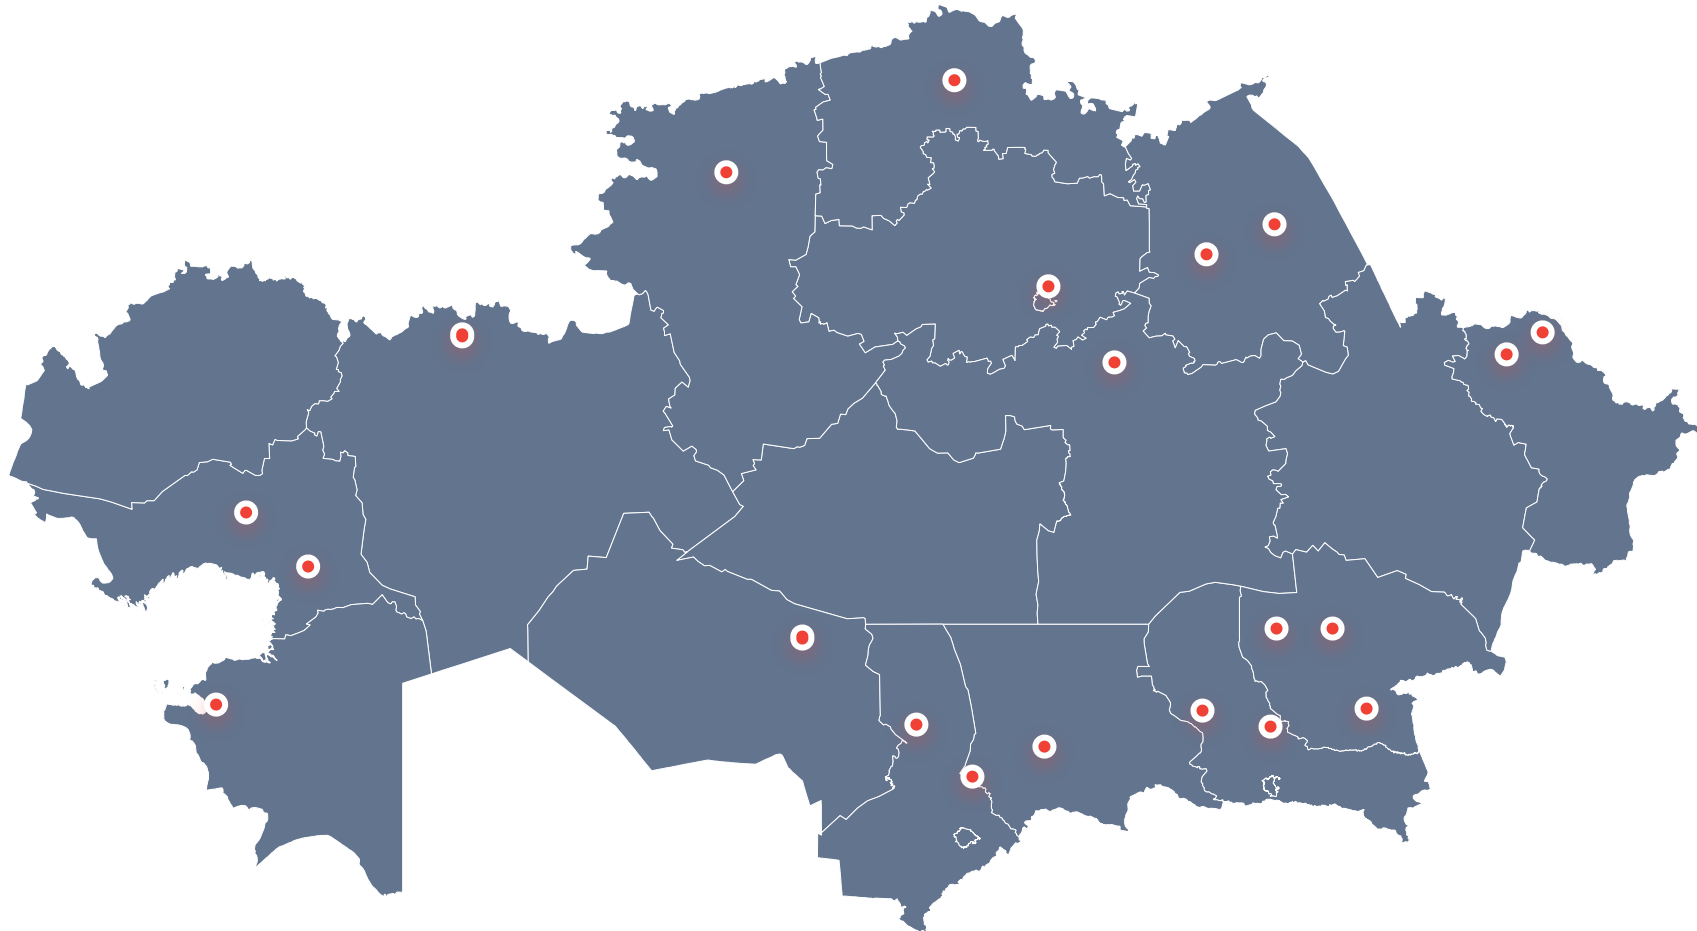

Қазақстанның қалалары

130+

іске асырылған ірі жобалар

3–4 күн

кез келген қалаға жету уақыты

Пожарное депо

Объект паспорты

Жұмыс түрі	Металл конструкцияларын өрттен қорғау өңдеу
Күні	2017
Материал	КЕДР-МЕТ-КО
Боялған беттердің жалпы ауданы	1200 м ²
Аймақ	Алматы
Нысан түрі	Депо
Сала	Өнеркәсіптік нысандар