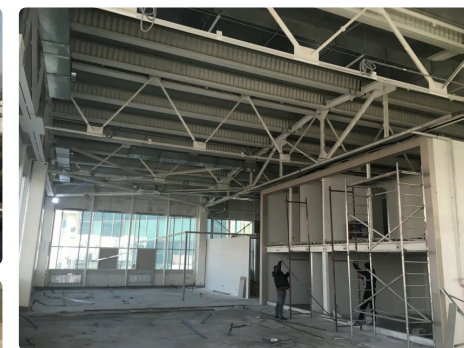

Қазақстанның қалалары

130+

іске асырылған ірі жобалар

3–4 күн

кез келген қалаға жету уақыты

БЦ "Almaty Towers"

Объект паспорты

Жұмыс түрі	Металл конструкцияларын өрттен қорғау өңдеу
Күні	2018
Материал	КЕДР-МЕТ-КО
Боялған беттердің жалпы ауданы	2500 м ²
Аймақ	Алматы
Нысан түрі	Өнеркәсіптік нысан
Сала	Өнеркәсіптік нысандар