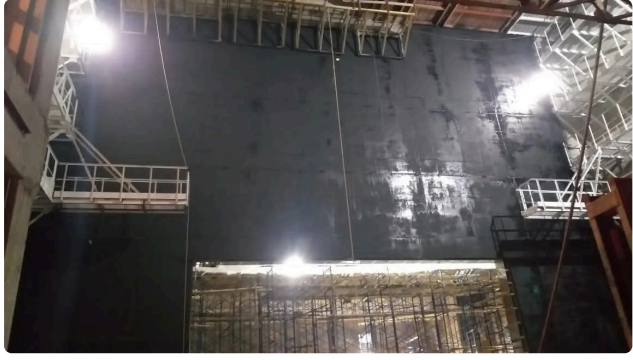

Объект паспорты

Жұмыс түрі	Бетонды бояу
Күні	2020
Материал	Эмаль XB-124, RAL 9005
Боялған беттердің жалпы ауданы	5000 м ²
Аймақ	Түркістан
Нысан түрі	Өнеркәсіптік нысан
Сала	Өнеркәсіптік нысандар

ZENITH

MANUFACTURE / SUPPLY / INSTALLATION