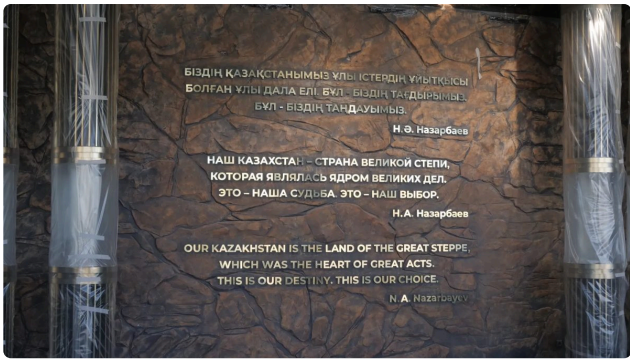

Объект паспорты

Жұмыс түрі	Бетонды бояу
Күні	2020
Материал	Эмаль XB-124, RAL 9005
Боялған беттердің жалпы ауданы	5000 м ²
Аймақ	Түркістан
Нысан түрі	Өнеркәсіптік нысан
Сала	Өнеркәсіптік нысандар

ZENITH

MANUFACTURE / SUPPLY / INSTALLATION