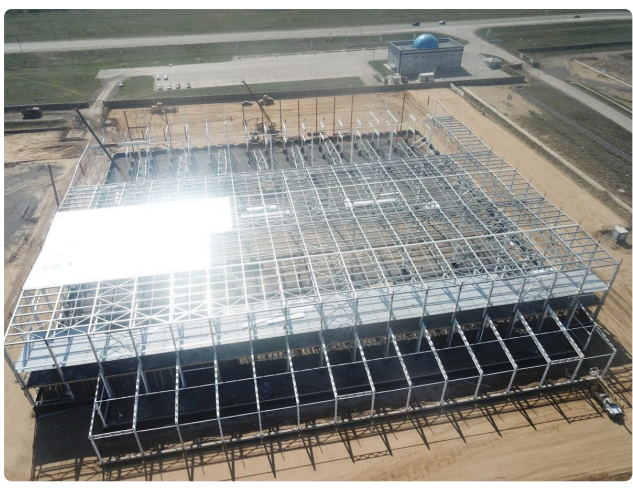

Қазақстанның қалалары

130+

іске асырылған ірі жобалар

3–4 күн

кез келген қалаға жету уақыты

Логистический центр класса "А"

Объект паспорта

Жұмыс түрі	Металл конструкцияларын өрттен қорғау өңдеу
Күні	2018
Материал	КЕДР-МЕТ-КО
Боялған беттердің жалпы ауданы	8603 м ²
Аймақ	Ақтөбе
Нысан түрі	Өнеркәсіптік нысан
Сала	Өнеркәсіптік нысандар