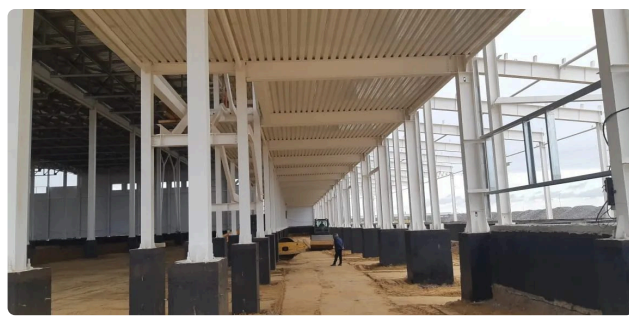

Қазақстанның қалалары

130+

іске асырылған ірі жобалар

3–4 күн

кез келген қалаға жету уақыты

Логистический центр класса "А"

Объект паспорта

Жұмыс түрі	Металл конструкцияларын өрттен қорғау өңдеу
Күні	2018
Материал	КЕДР-МЕТ-КО
Боялған беттердің жалпы ауданы	8603 м ²
Аймақ	Ақтөбе
Нысан түрі	Өнеркәсіптік нысан
Сала	Өнеркәсіптік нысандар