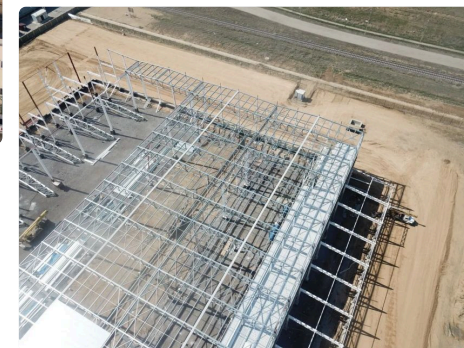

Қазақстанның қалалары

130+

іске асырылған ірі жобалар

3–4 күн

кез келген қалаға жету уақыты

Логистический центр класса "А"

Объект паспорта

Жұмыс түрі	Металл конструкцияларын өрттен қорғау өңдеу
Күні	2018
Материал	КЕДР-МЕТ-КО
Боялған беттердің жалпы ауданы	8603 м ²
Аймақ	Ақтөбе
Нысан түрі	Өнеркәсіптік нысан
Сала	Өнеркәсіптік нысандар