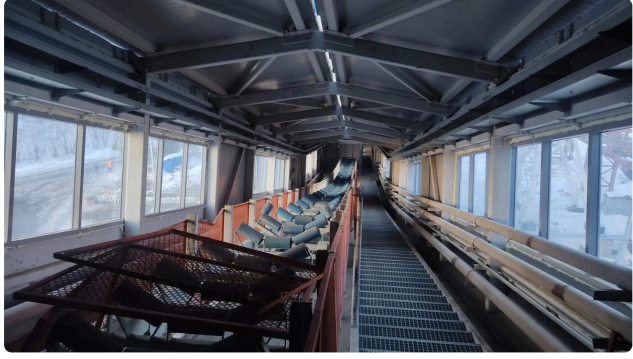

 **130+**
іске асырылған ірі жобалар

 **3–4 күн**
кез келген қалаға жету уақыты

Котельная в г. Риддер

Объект паспорты

Жұмыс түрі	Металл конструкцияларын өрттен қорғау өңдеу
Күні	2023
Материал	КЕДР-МЕТ-КО КЕДР-ТИ
Боялған беттердің жалпы ауданы	57785 м ²
Аймақ	Риддер
Нысан түрі	Өнеркәсіптік нысан
Сала	Өнеркәсіптік нысандар