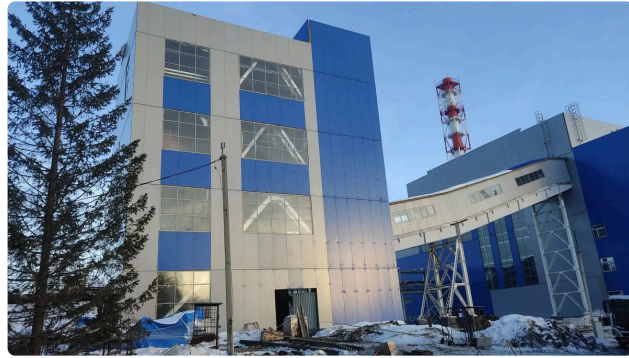

 **130+**
іске асырылған ірі жобалар

 **3–4 күн**
кез келген қалаға жету уақыты

Котельная в г. Риддер

Объект паспорты

Жұмыс түрі	Металл конструкцияларын өрттен қорғау өңдеу
Күні	2023
Материал	КЕДР-МЕТ-КО КЕДР-ТИ
Боялған беттердің жалпы ауданы	57785 м ²
Аймақ	Риддер
Нысан түрі	Өнеркәсіптік нысан
Сала	Өнеркәсіптік нысандар