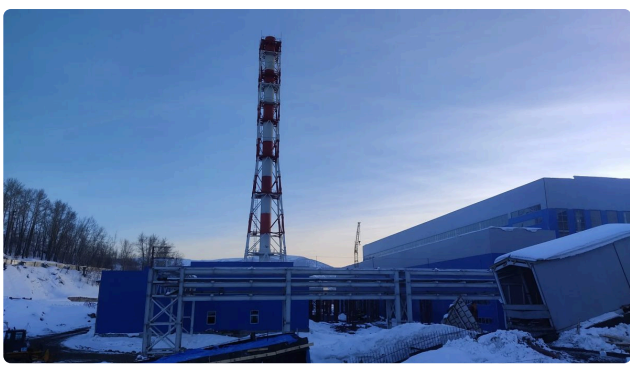

 **130+**
іске асырылған ірі жобалар

 **3–4 күн**
кез келген қалаға жету уақыты

Котельная в г. Риддер

Объект паспорты

Жұмыс түрі	Металл конструкцияларын өрттен қорғау өңдеу
Күні	2023
Материал	КЕДР-МЕТ-КО КЕДР-ТИ
Боялған беттердің жалпы ауданы	57785 м ²
Аймақ	Риддер
Нысан түрі	Өнеркәсіптік нысан
Сала	Өнеркәсіптік нысандар