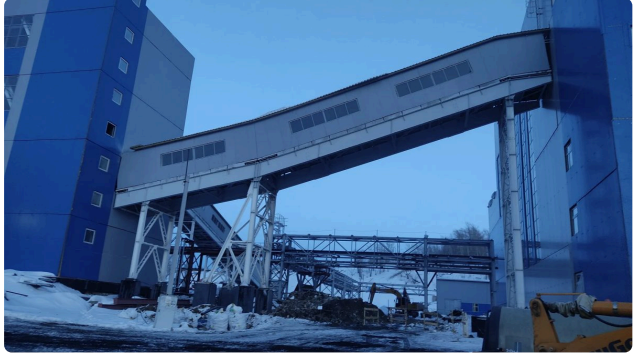

 **130+**
іске асырылған ірі жобалар

 **3–4 күн**
кез келген қалаға жету уақыты

Котельная в г. Риддер

Объект паспорты

Жұмыс түрі	Металл конструкцияларын өрттен қорғау өңдеу
Күні	2023
Материал	КЕДР-МЕТ-КО КЕДР-ТИ
Боялған беттердің жалпы ауданы	57785 м ²
Аймақ	Риддер
Нысан түрі	Өнеркәсіптік нысан
Сала	Өнеркәсіптік нысандар