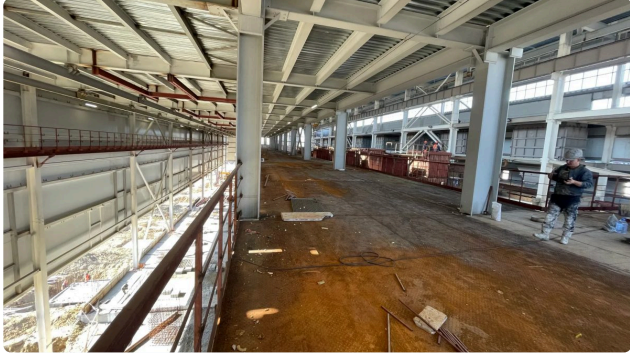

 **130+**
іске асырылған ірі жобалар

 **3–4 күн**
кез келген қалаға жету уақыты

Котельная в г. Риддер

Объект паспорты

Жұмыс түрі	Металл конструкцияларын өрттен қорғау өңдеу
Күні	2023
Материал	КЕДР-МЕТ-КО КЕДР-ТИ
Боялған беттердің жалпы ауданы	57785 м ²
Аймақ	Риддер
Нысан түрі	Өнеркәсіптік нысан
Сала	Өнеркәсіптік нысандар