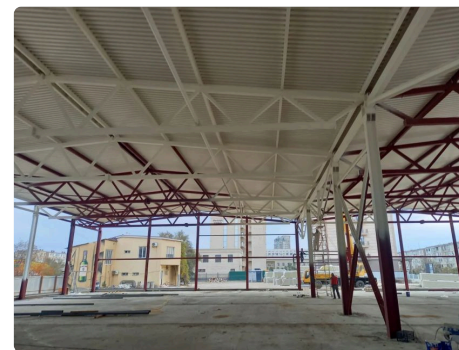

Қазақстанның қалалары

130+

іске асырылған ірі жобалар

3–4 күн

кез келген қалаға жету уақыты

Анвар

Объект паспорты

Жұмыс түрі	Өрттен қорғау өңдеу
Күні	2021
Материал	КЕДР-МЕТ-КО RAL 9003, ХВ-124 RAL 9003.
Боялған беттердің жалпы ауданы	5429 м ²
Аймақ	Ақтау
Нысан түрі	Өнеркәсіптік нысан
Сала	Өнеркәсіптік нысандар