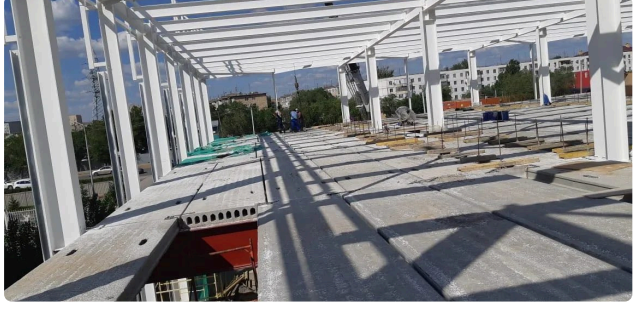

Қазақстанның қалалары

130+

іске асырылған ірі жобалар

3–4 күн

кез келген қалаға жету уақыты

ТЦ "Мечта"

Объект паспорта

Жұмыс түрі	Металл конструкцияларын өрттен қорғау өңдеу
Күні	2018
Материал	КЕДР-МЕТ-КО
Боялған беттердің жалпы ауданы	4955 м ²
Аймақ	Ақтөбе
Нысан түрі	Өнеркәсіптік нысан
Сала	Өнеркәсіптік нысандар