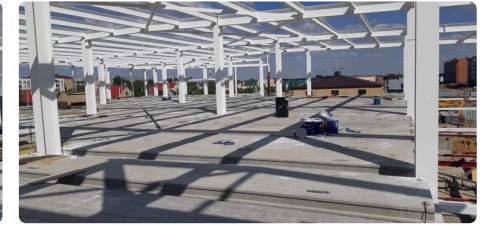

Қазақстанның қалалары

130+

іске асырылған ірі жобалар

3–4 күн

кез келген қалаға жету уақыты

ТЦ "Мечта"

Объект паспорта

Жұмыс түрі	Металл конструкцияларын өрттен қорғау өңдеу
Күні	2018
Материал	КЕДР-МЕТ-КО
Боялған беттердің жалпы ауданы	4955 м ²
Аймақ	Ақтөбе
Нысан түрі	Өнеркәсіптік нысан
Сала	Өнеркәсіптік нысандар