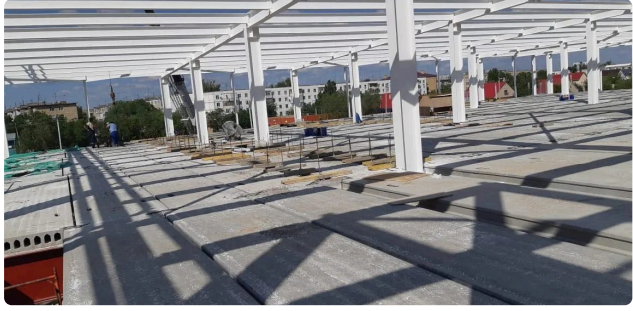

Қазақстанның қалалары

130+

іске асырылған ірі жобалар

3–4 күн

кез келген қалаға жету уақыты

ТЦ "Мечта"

Объект паспорта

Жұмыс түрі	Металл конструкцияларын өрттен қорғау өңдеу
Күні	2018
Материал	КЕДР-МЕТ-КО
Боялған беттердің жалпы ауданы	4955 м ²
Аймақ	Ақтөбе
Нысан түрі	Өнеркәсіптік нысан
Сала	Өнеркәсіптік нысандар