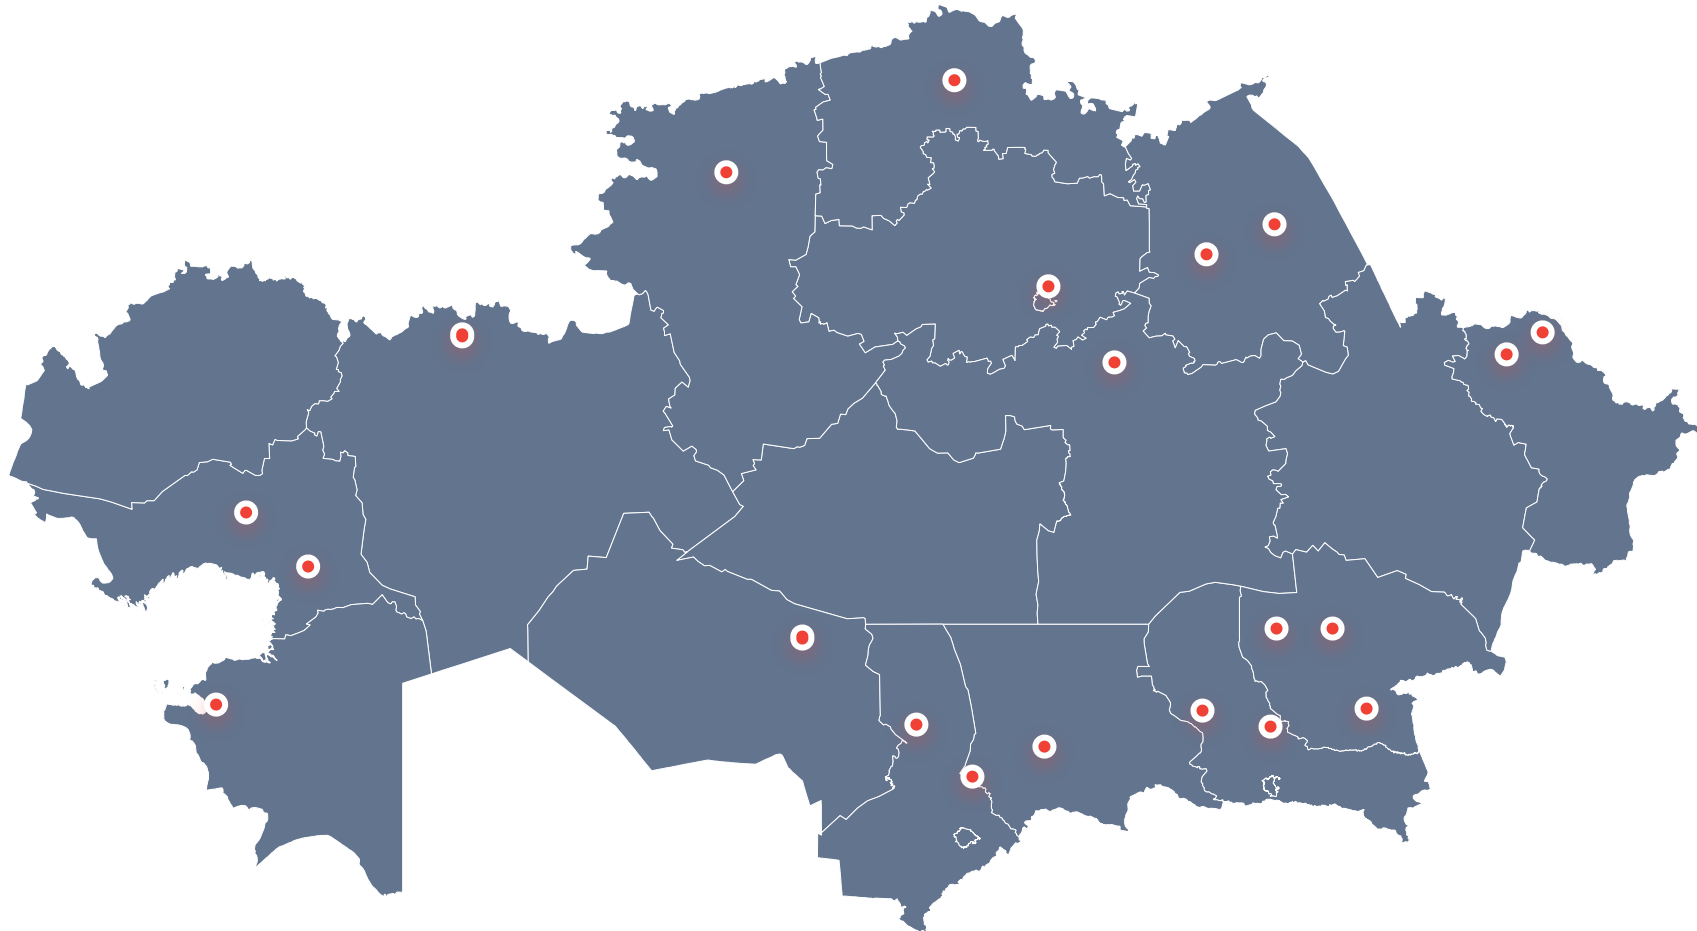

# Біз бүкіл Қазақстан бойынша жұмыс істейміз

**14**

Қазақстанның қалалары

**130+**

іске асырылған ірі жобалар

**3–4 күн**

кез келген қалаға жету уақыты