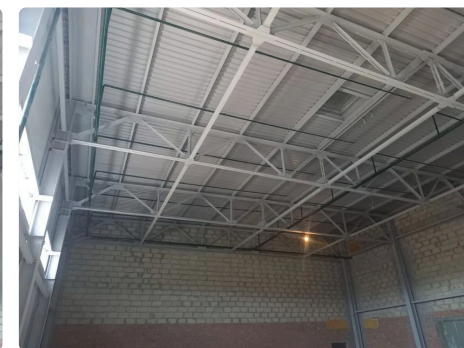

### Объект паспорты

Жұмыс түрі	Өрттен қорғау өңдеу
Күні	2022
Орындау мерзімі	14 күн
Материал	КЕДР-МЕТ-КО
Боялған беттердің жалпы ауданы	6303 м <sup>2</sup>
Аймақ	Астана
Нысан түрі	Зауыт
Сала	Өнеркәсіптік нысандар