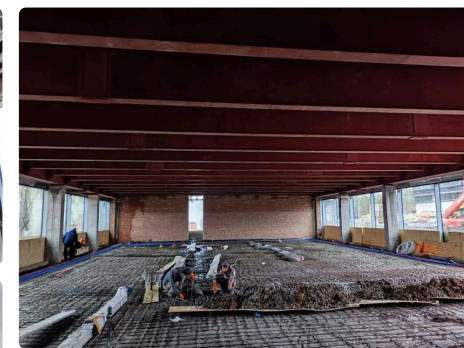

Объект паспорты

Жұмыс түрі	Өрттен қорғау өңдеу
Күні	2022
Орындау мерзімі	3 күн
Материал	КЕДР-S VM
Боялған беттердің жалпы ауданы	2200 м²
Аймақ	Астана
Нысан түрі	Өнеркәсіптік нысан
Сала	Өнеркәсіптік нысандар