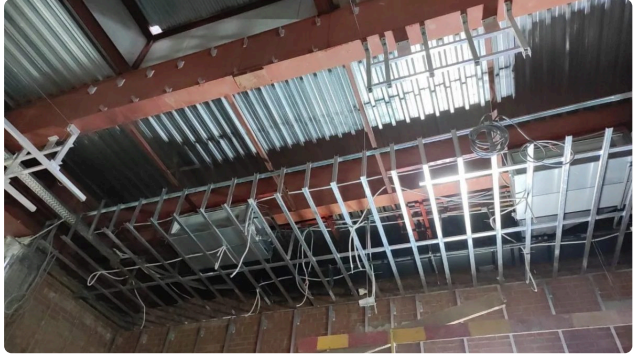

Объект паспорты

Жұмыс түрі	Өрттен қорғау өңдеу
Күні	2022
Орындау мерзімі	3 күн
Материал	КЕДР-S VM
Боялған беттердің жалпы ауданы	2200 м²
Аймақ	Астана
Нысан түрі	Өнеркәсіптік нысан
Сала	Өнеркәсіптік нысандар