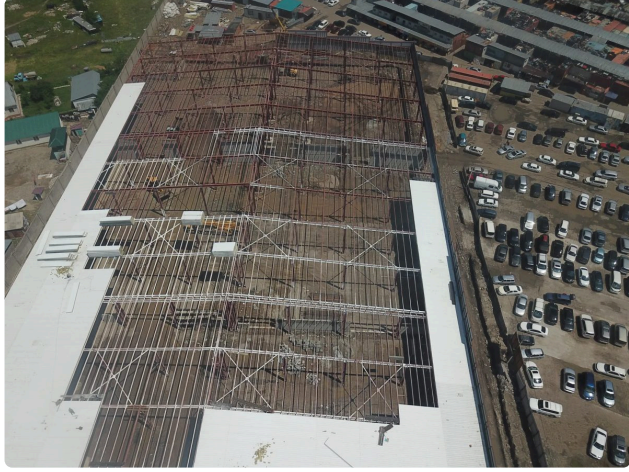

Қазақстанның қалалары

130+

іске асырылған ірі жобалар

3–4 күн

кез келген қалаға жету уақыты

ТЦ "Тянь-Шань" Рынок Кенжехан

Объект паспорты

Жұмыс түрі	Металл конструкцияларын өрттен қорғау өңдеу
Күні	2018
Материал	КЕДР-МЕТ-КО
Боялған беттердің жалпы ауданы	18234 м ²
Аймақ	Алматы
Нысан түрі	Өнеркәсіптік нысан
Сала	Өнеркәсіптік нысандар