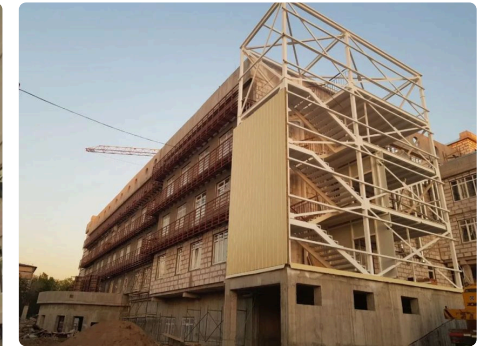

Қазақстанның қалалары

130+

іске асырылған ірі жобалар

3–4 күн

кез келген қалаға жету уақыты

Психиатрическая больница

Объект паспорты

Жұмыс түрі	Металл конструкцияларын өрттен қорғау өңдеу
Күні	2018
Материал	КЕДР-МЕТ-КО
Боялған беттердің жалпы ауданы	2255 м ²
Аймақ	Алматы
Нысан түрі	Өнеркәсіптік нысан
Сала	Өнеркәсіптік нысандар