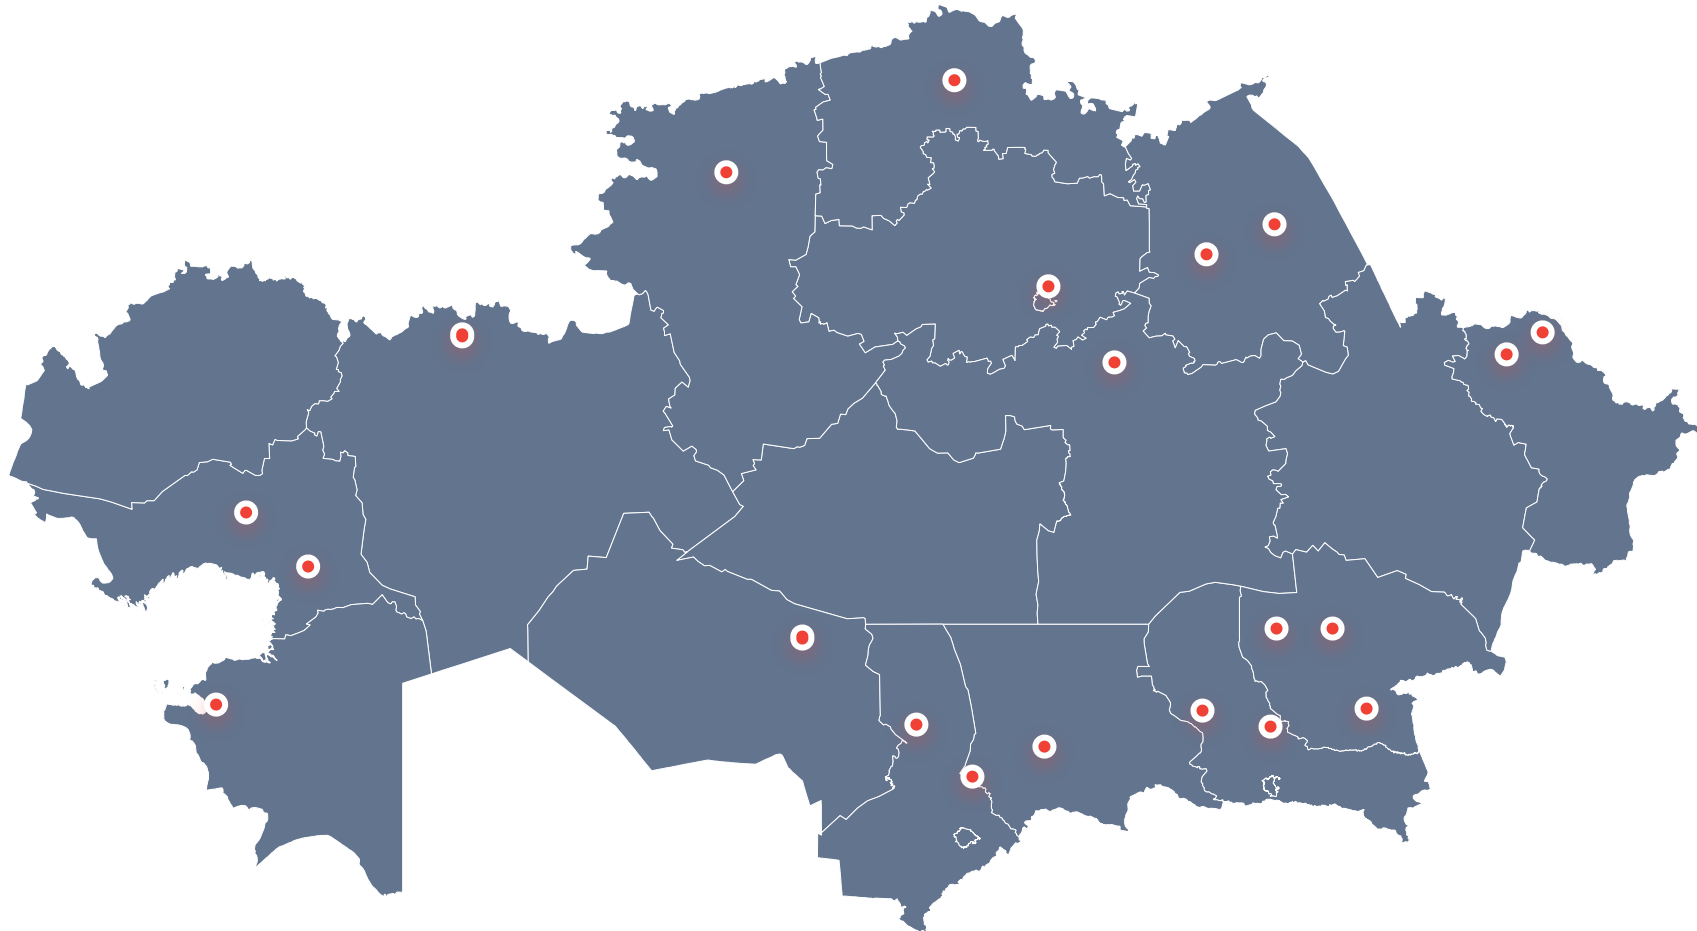

Қазақстанның қалалары

130+

іске асырылған ірі жобалар

3–4 күн

кез келген қалаға жету уақыты

Здание логистического Центра

Объект паспорты

Жұмыс түрі	Өрттен қорғау өңдеу
Күні	2022
Материал	КЕДР-МЕТ-КО
Боялған беттердің жалпы ауданы	4307 м ²
Аймақ	Алматы
Нысан түрі	Өнеркәсіптік нысан
Сала	Өнеркәсіптік нысандар