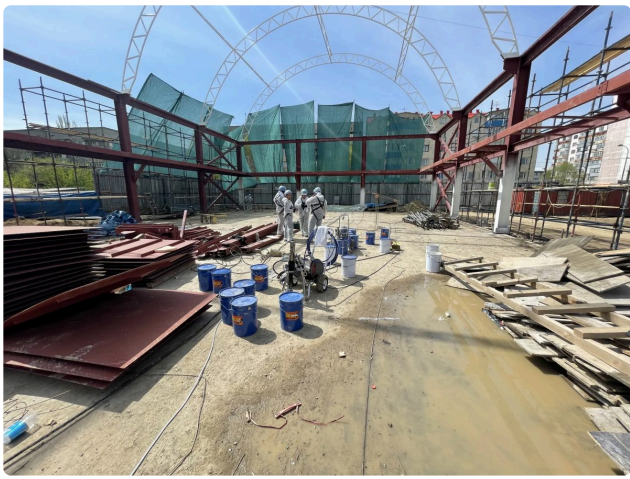

Қазақстанның қалалары

130+

іске асырылған ірі жобалар

3–4 күн

кез келген қалаға жету уақыты

Спорт комплекс Жұлдыз-2

Объект паспорты

Жұмыс түрі	Өрттен қорғау өңдеу
Күні	2023
Орындау мерзімі	9 күн
Материал	КЕДР-S VM
Боялған беттердің жалпы ауданы	2559 м ²
Аймақ	Алматы
Нысан түрі	Өнеркәсіптік нысан
Сала	Өнеркәсіптік нысандар