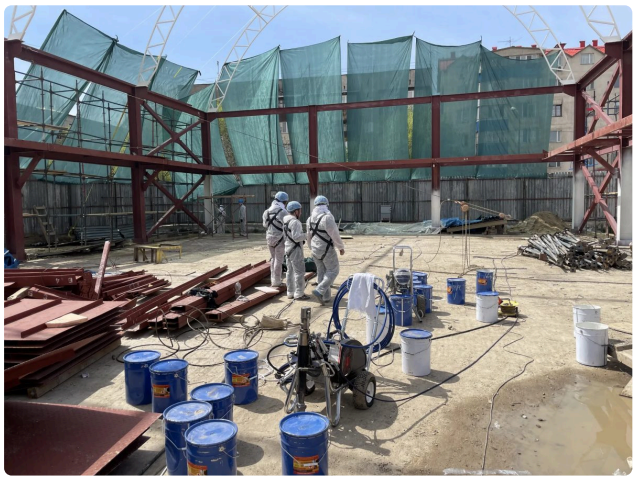

Қазақстанның қалалары

130+

іске асырылған ірі жобалар

3–4 күн

кез келген қалаға жету уақыты

Спорт комплекс Жұлдыз-2

Объект паспорты

Жұмыс түрі	Өрттен қорғау өңдеу
Күні	2023
Орындау мерзімі	9 күн
Материал	КЕДР-S VM
Боялған беттердің жалпы ауданы	2559 м ²
Аймақ	Алматы
Нысан түрі	Өнеркәсіптік нысан
Сала	Өнеркәсіптік нысандар