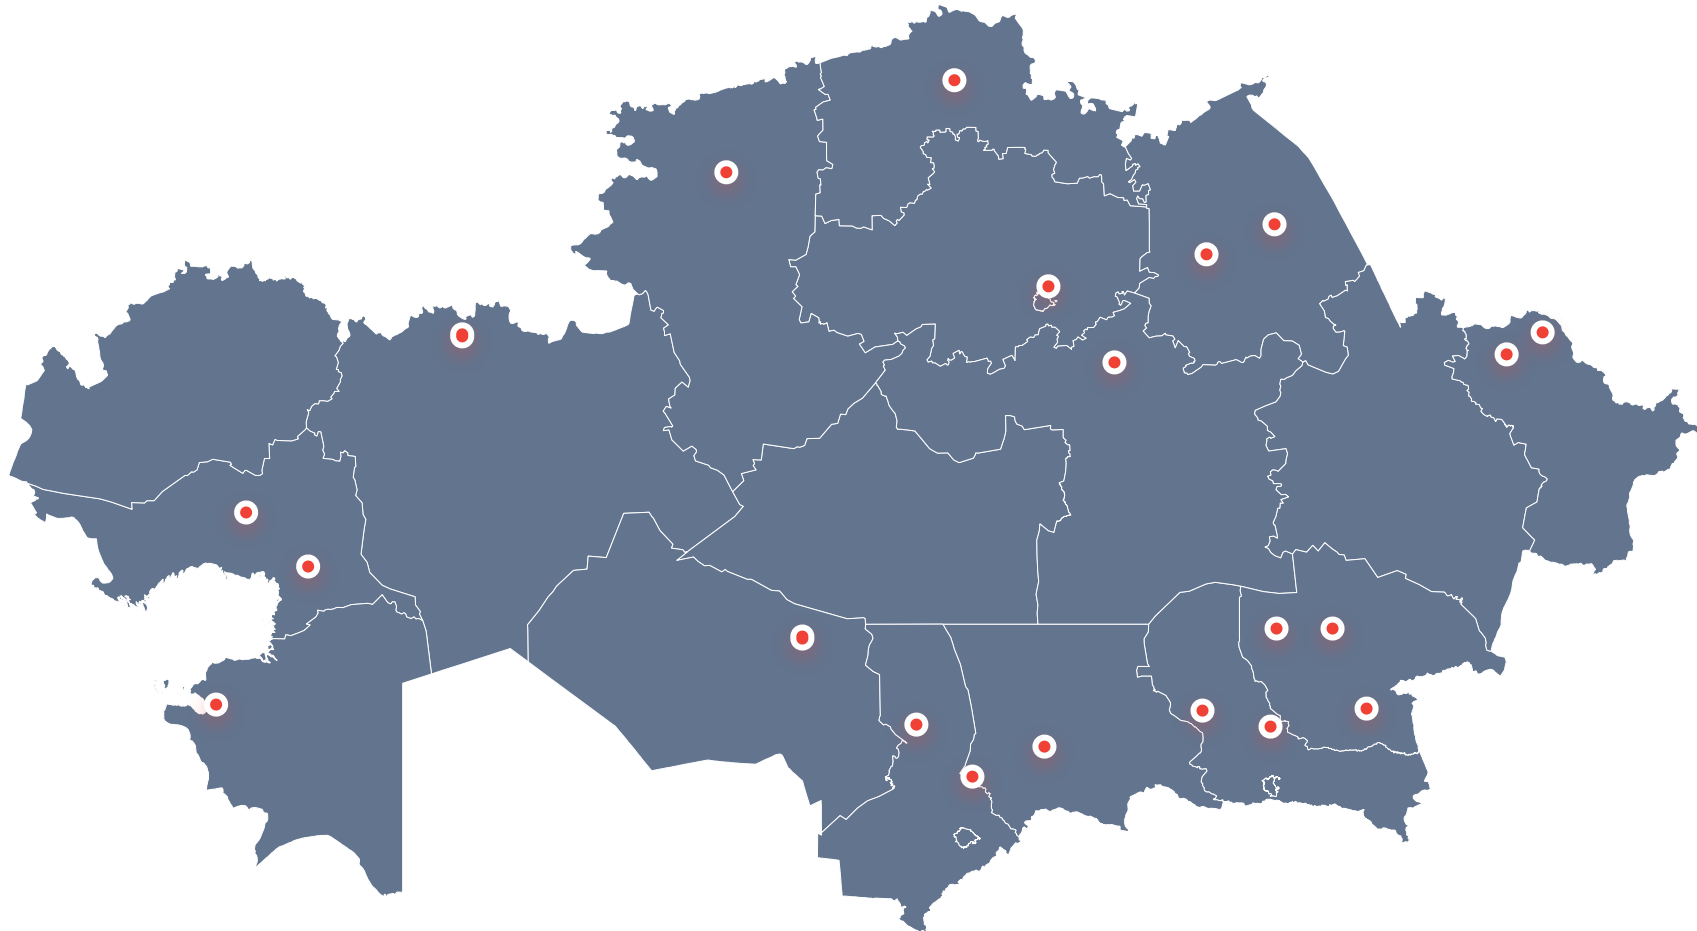

Қазақстанның қалалары

130+

іске асырылған ірі жобалар

3–4 күн

кез келген қалаға жету уақыты

Спорт комплекс Жұлдыз-2

Объект паспорты

Жұмыс түрі	Өрттен қорғау өңдеу
Күні	2023
Орындау мерзімі	9 күн
Материал	КЕДР-S VM
Боялған беттердің жалпы ауданы	2559 м ²
Аймақ	Алматы
Нысан түрі	Өнеркәсіптік нысан
Сала	Өнеркәсіптік нысандар