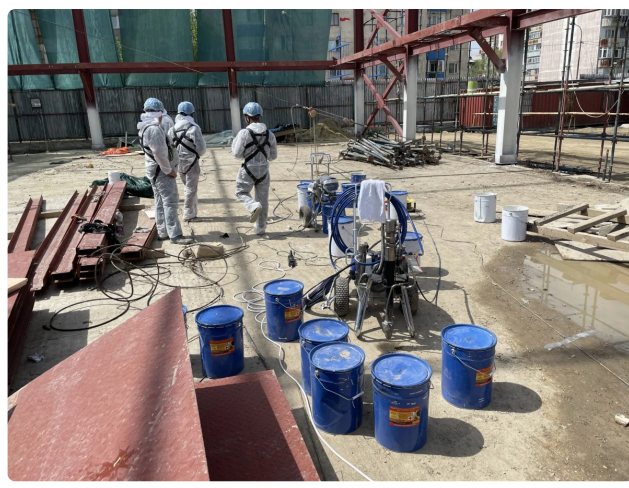

Қазақстанның қалалары

130+

іске асырылған ірі жобалар

3–4 күн

кез келген қалаға жету уақыты

Спорт комплекс Жұлдыз-2

Объект паспорты

Жұмыс түрі	Өрттен қорғау өңдеу
Күні	2023
Орындау мерзімі	9 күн
Материал	КЕДР-S VM
Боялған беттердің жалпы ауданы	2559 м ²
Аймақ	Алматы
Нысан түрі	Өнеркәсіптік нысан
Сала	Өнеркәсіптік нысандар